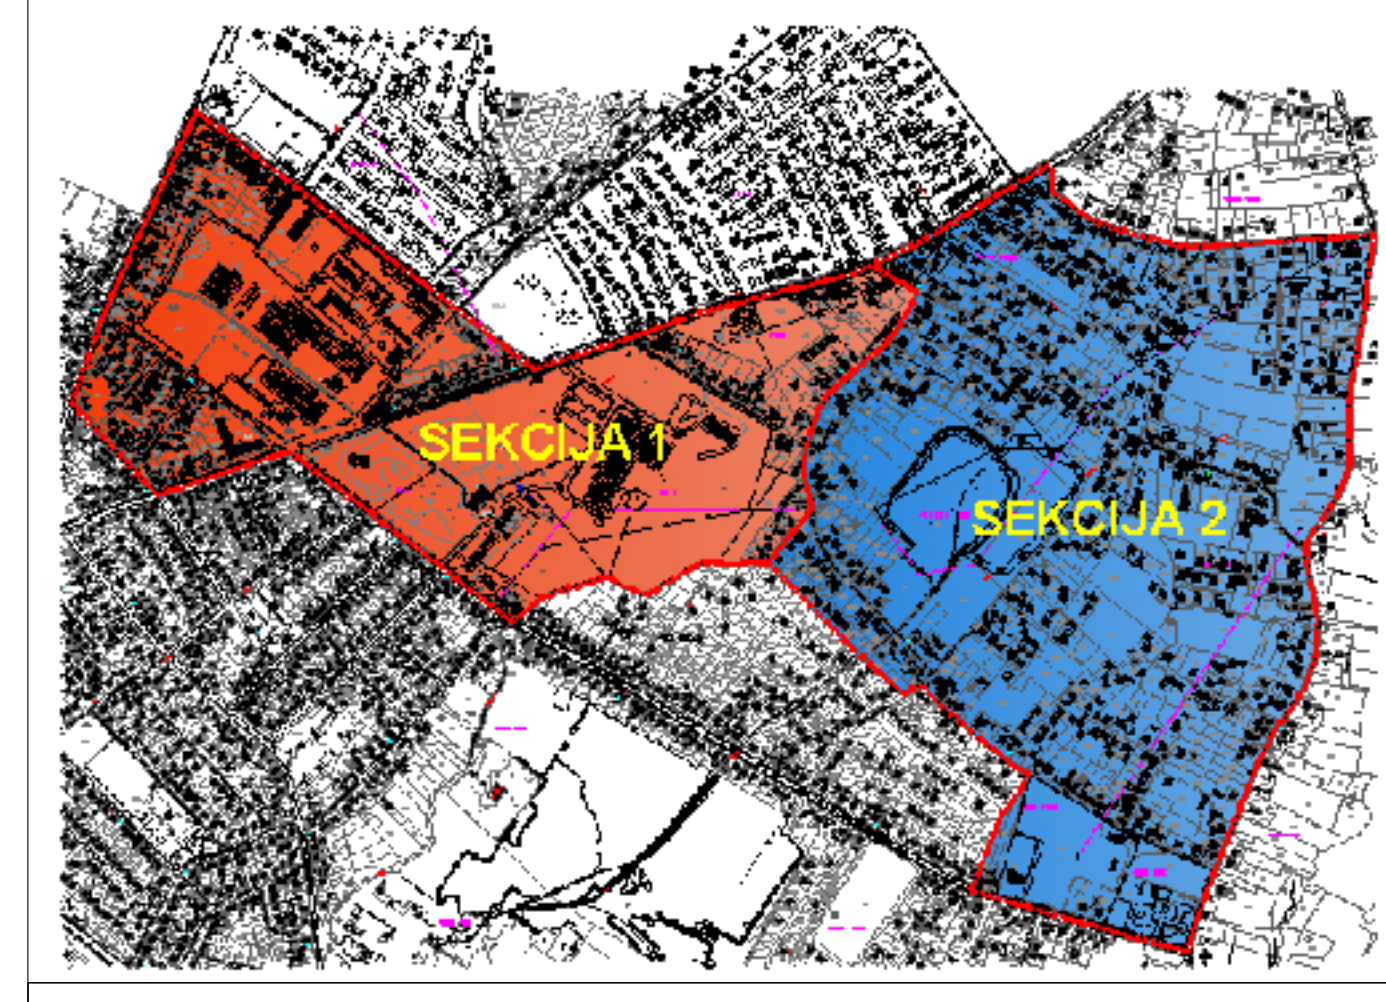

LEGENDA

- - - - - granica obuhvata Poca 96 ha
- POSTOJEĆI STAMBENI OBJEKTI
- POSTOJEĆI STAMBENO-POSLOVNI OBJEKTI
- POSTOJEĆI POSLOVNI OBJEKTI
- POSTOJEĆI INDUSTRIJSKI OBJEKTI
- POSTOJEĆI OBJEKTI SERVISA
- POSTOJEĆI OBJEKTI ZDRAVSTVA I SOCIJALNE ZAŠTITE
- POSTOJEĆI VJERSKI OBJEKAT
- POSTOJEĆI OBJEKAT UPRAVE PS MZ
- NOVOPLANIRANI STAMBENI OBJEKTI
- NOVOPLANIRANI STAMBENO-POSLOVNI OBJEKTI
- NOVOPLANIRANI POSLOVNI OBJEKTI
- NOVOPLANIRANI OBJEKTI ZDRAVSTVA
- NOVOPLANIRANI VJERSKI OBJEKAT
- NOVOPLANIRANI SKOLSKI I PREDŠKOLOBJEKAT
- ZELENE POVRŠINE
- BICIKLISTIČKE STAZE

**REGULACIONI PLAN
PODRUČJA DIJELA NASELJA
URIJE I ČIRKIN POLJE
II FAZA
PLAN PROSTORNE ORGANIZACIJE**

R 1: 1500

list 6.
Priredio, decembar, 2006.